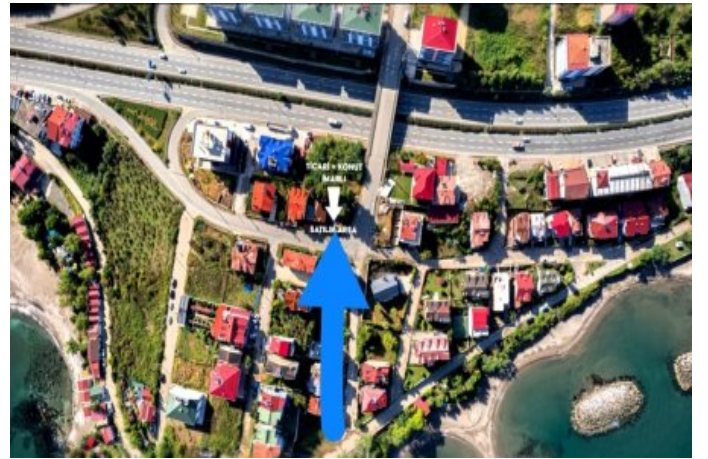

İlan No:f-871329-280